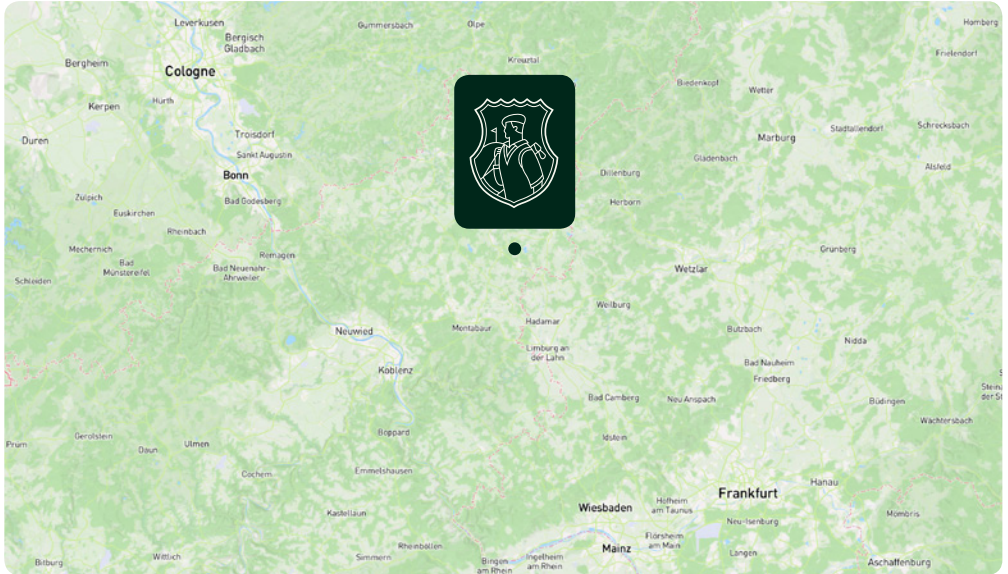

Alle Angebot finden Sie unter:

www.golfclub-wiesensee.de

**Golf &
Sporthotel**
WIESENSEE

GOLF CLUB WIESENSEE E.V.

Am Wiesensee
56457 Westerburg/Westerwald*
Tel. +49 2663 991 190
Fax +49 2663 991 193
golfclub@golfhotel-wiesensee.de
www.golfclub-wiesensee.de

GOLF & SPORHOTEL WIESENSEE

Am Wiesensee
56457 Westerburg/Westerwald*
Tel. +49 2663 991 00
Fax +49 2663 991 199
info@golfhotel-wiesensee.de
www.golfhotel-wiesensee.de

* Navigationssysteme: Bitte Stahlhofen am Wiesensee eingeben.

Alle in dieser Broschüre abgedruckten Preise sind gültig ab 01.01.2024, auf Anfrage und nach Verfügbarkeit. Alle Preise verstehen sich inklusive der gesetzlichen Mehrwertsteuer. Alle in dieser Broschüre abgedruckten Pauschalen und Preise verlieren mit Druck einer neuen Version ihre Gültigkeit. Stand Januar 2024, gültig ab Januar 2024. Änderungen vorbehalten.